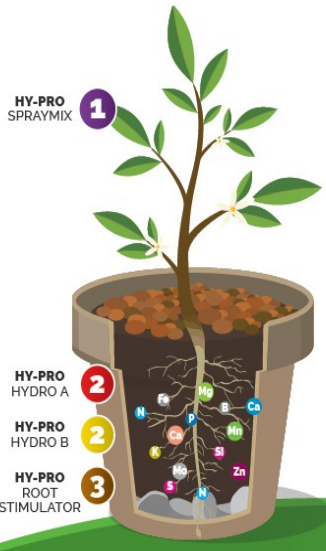

1 HY-PRO SPRAYMIX (5ml/l) **2 HY-PRO HYDRO A&B** (5ml/l) **3 HY-PRO ROOTSTIMULATOR** (5ml/l)

GROEI						BLOEI						SPOELEN MET H ₂ O
EC 1.4	EC 1.4	EC 1.4	EC 1.4	EC 1.5	EC 1.6	EC 1.7	EC 1.8	EC 1.9	EC 2.0	EC 2.1	EC 2.2	
HY-PRO SPRAYMIX						HY-PRO HYDRO A&B						
HY-PRO ROOTSTIMULATOR						HY-PRO ROOTSTIMULATOR						