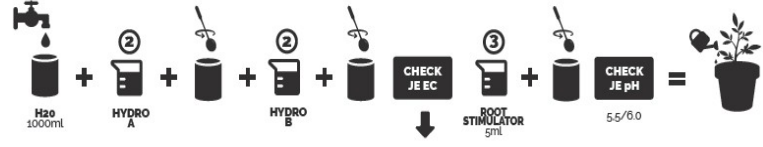

1 HY-PRO SPRAYMIX (5ml/l) **2 HY-PRO HYDRO A&B** (5ml/l) **3 HY-PRO ROOTSTIMULATOR** (5ml/l)

GROEI						BLOEI						SPOELEN MET H ₂ O
EC 1.4	EC 1.4	EC 1.4	EC 1.4	EC 1.5	EC 1.6	EC 1.7	EC 1.8	EC 1.9	EC 2.0	EC 2.1	EC 2.2	
HY-PRO SPRAYMIX						HY-PRO HYDRO A&B						
HY-PRO ROOTSTIMULATOR						HY-PRO ROOTSTIMULATOR						

- AANBEVOLEN TEMPERatuur**
Min. 24°C / max. 29°C
- LUCHTVOCHTIGHEID**
Start met 80 %
verlagen tot 40%
- KIJK NAAR JE PLANT**
Deze geeft zelf aan wat ze nodig heeft.